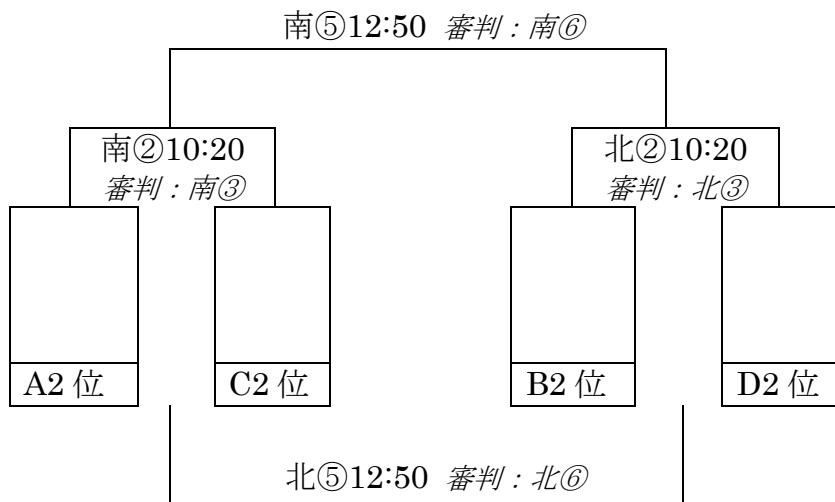

《決勝トーナメント(9月20日)》

1位トーナメント

2位トーナメント

3位トーナメント