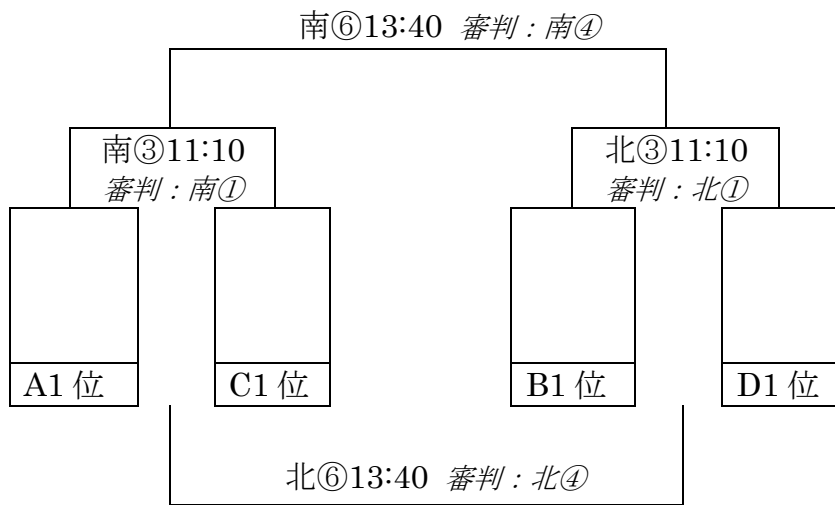

Cブロック

	芝根 LT	桐生境野	リオエステ Jr	勝点	得点	失点	得失差	順位
芝根 LT								
桐生境野								
リオエステ Jr								

Dブロック

	新田 8 8	カルチェット	千代田	勝点	得点	失点	得失差	順位
新田 8 8								
カルチェット								
千代田								

○試合スケジュール

南コート			北コート		
時間	対戦カード	主 審	時間	対戦カード	主 審
9:30	玉村 対 ロンプラ	芝根・リオ	9:30	上陽 対 尾島	新田・千代田
10:20	芝根 対リオエステ	玉村・ロンプ	10:20	新田 88 対 千代田	上陽・尾島
11:10	上里 対 ロンプラ	境野・リオ	11:10	GKF 対 尾島	カル・千代田
12:00	桐生境野対リオエステ	上里・ロンプ	12:00	カルチェット 対 千代田	GKF・尾島
12:50	玉村 対 上里	芝根・境野	12:50	上陽 対 GKF	新田・カル
13:40	芝根 対桐生境野	玉村・上里	13:40	新田 88 対 カルチェット	上陽・GKF

# 《決勝トーナメント(9月20日)》

## 1位トーナメント

## 2位トーナメント