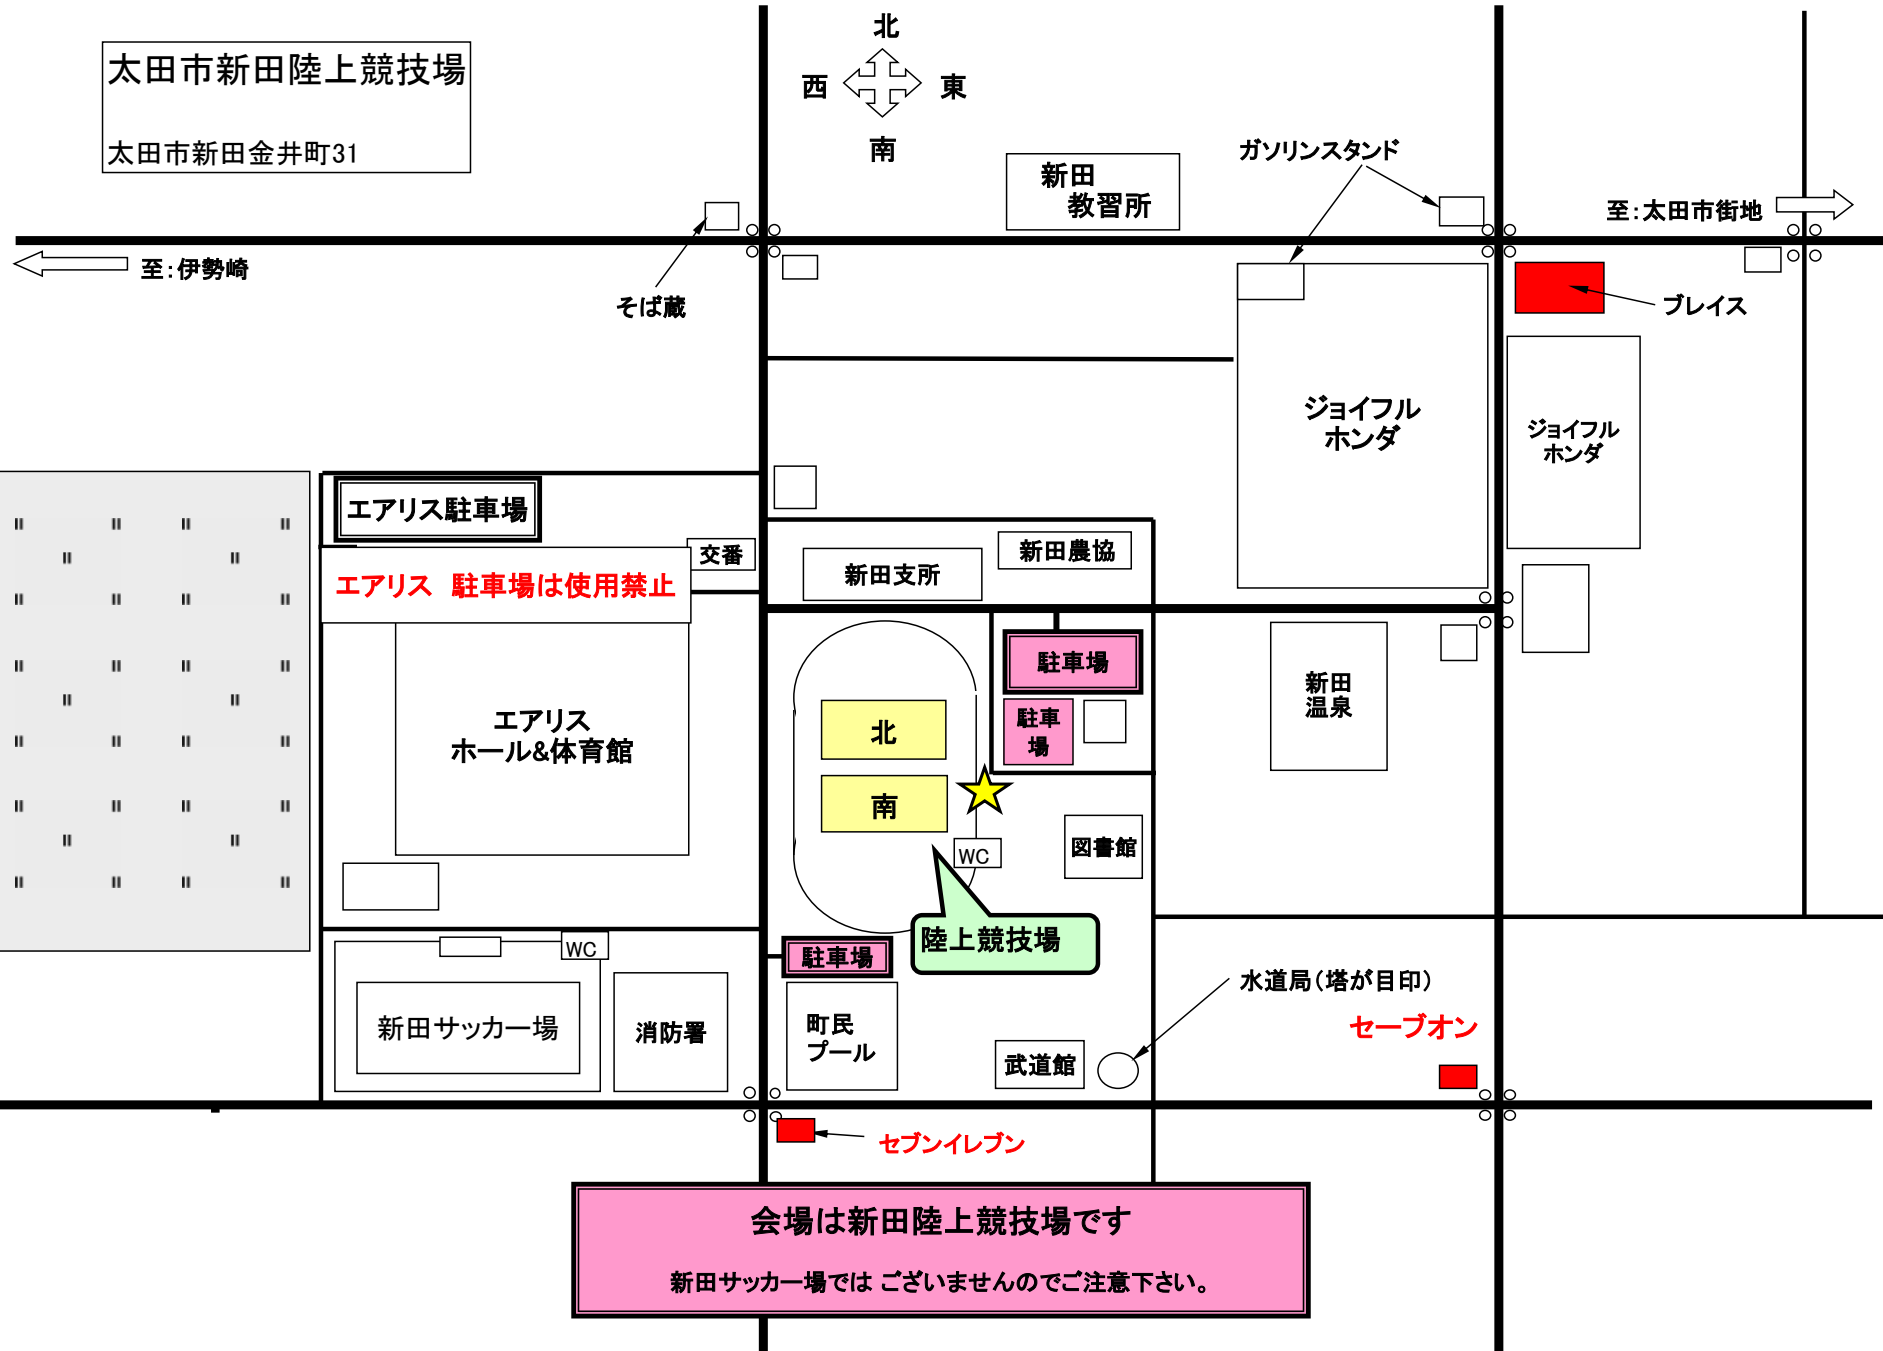

リーグ順位決定の優先順 1:勝ち点 2:得失点 3:総得点 4:直接対決 5:PK(3人制)

A-1	太田南FC	休泊FC	パレイストラ	勝	分	負	得失点	総得点	順位
太田南FC									
休泊FC									
パレイストラ									

A-2	宝東小SSS	リベルティ大間々	FC笠懸84	勝	分	負	得失点	総得点	順位
宝東小SSS									
リベルティ大間々									
FC笠懸84									

太田市新田陸上競技場

太田市新田金井町31

至:伊勢崎

そば蔵

新田
教習所

ガソリンスタンド

至:太田市街地

プレイス

駐車
場

新田
温泉

北

南

WC

図書館

陸上競技場

水道局(塔が目印)